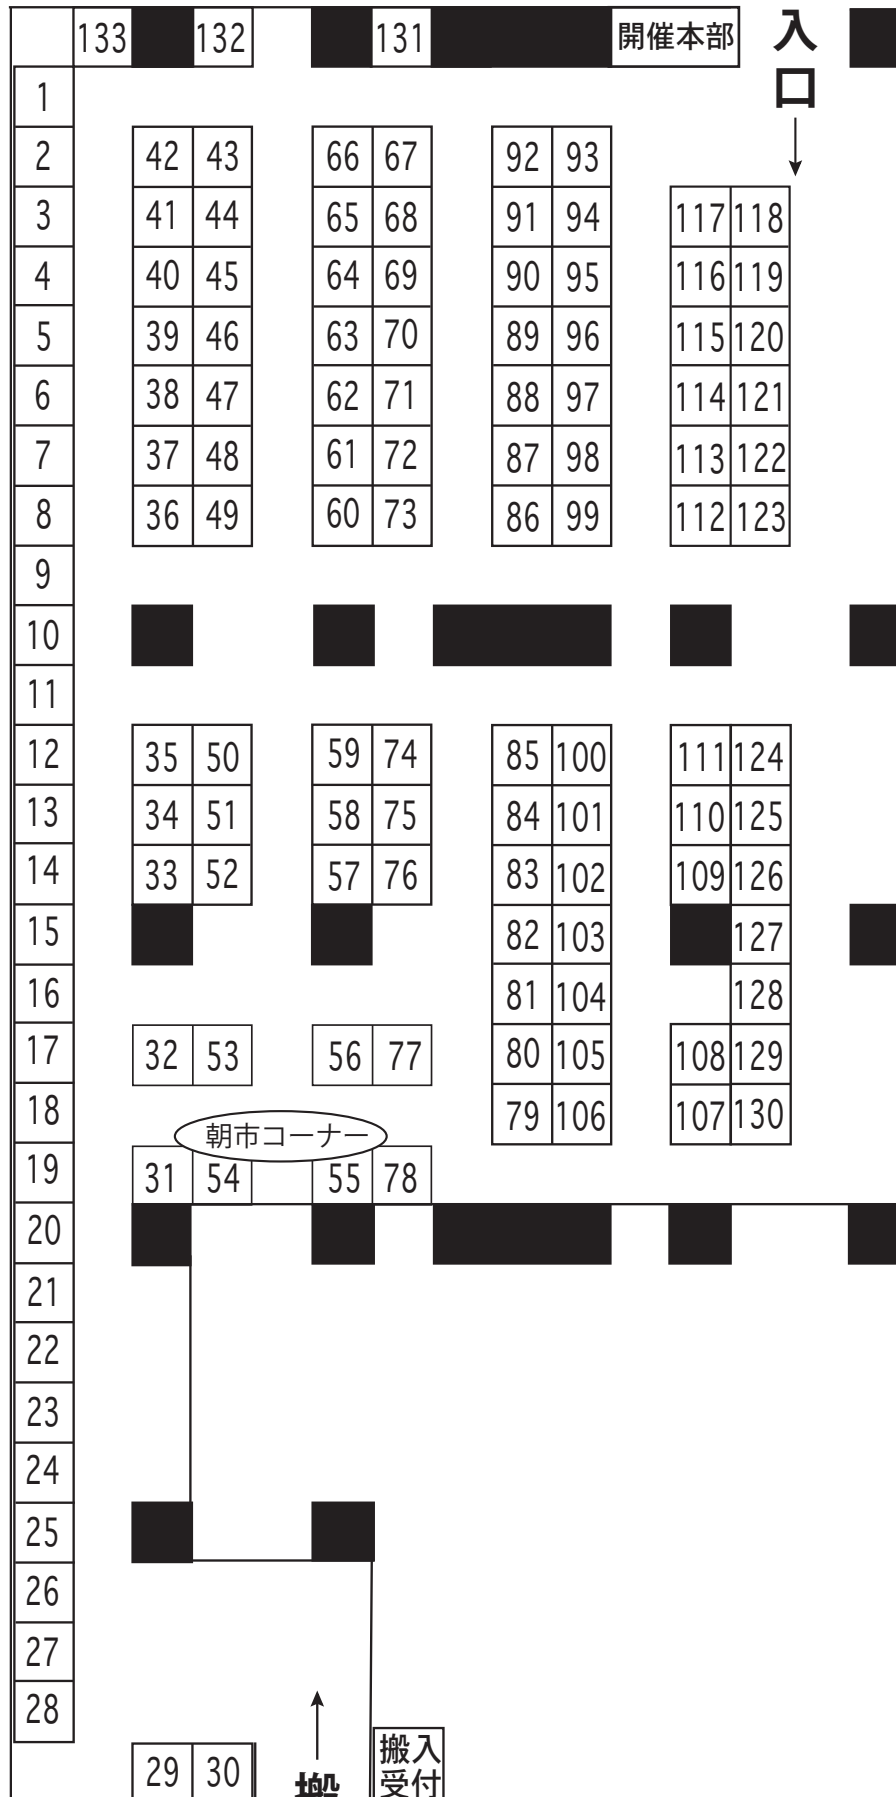

JR 弁天町駅北口

北側入口 (搬入口)

搬入口 ※駐車場をご利用されない出店者の方

拡大図

北側入口 (搬入口)

会場

テニスコート

南側入口 (搬入口)

コインパーキング

出入口

出入口

開催本部

大阪ベイタワー

国道43号線

テニスコート

搬入口

南側入口 (搬入口)

一般有料
コインパーキング

お車でお越しの出店者の方はこちらの駐車場をご利用下さい