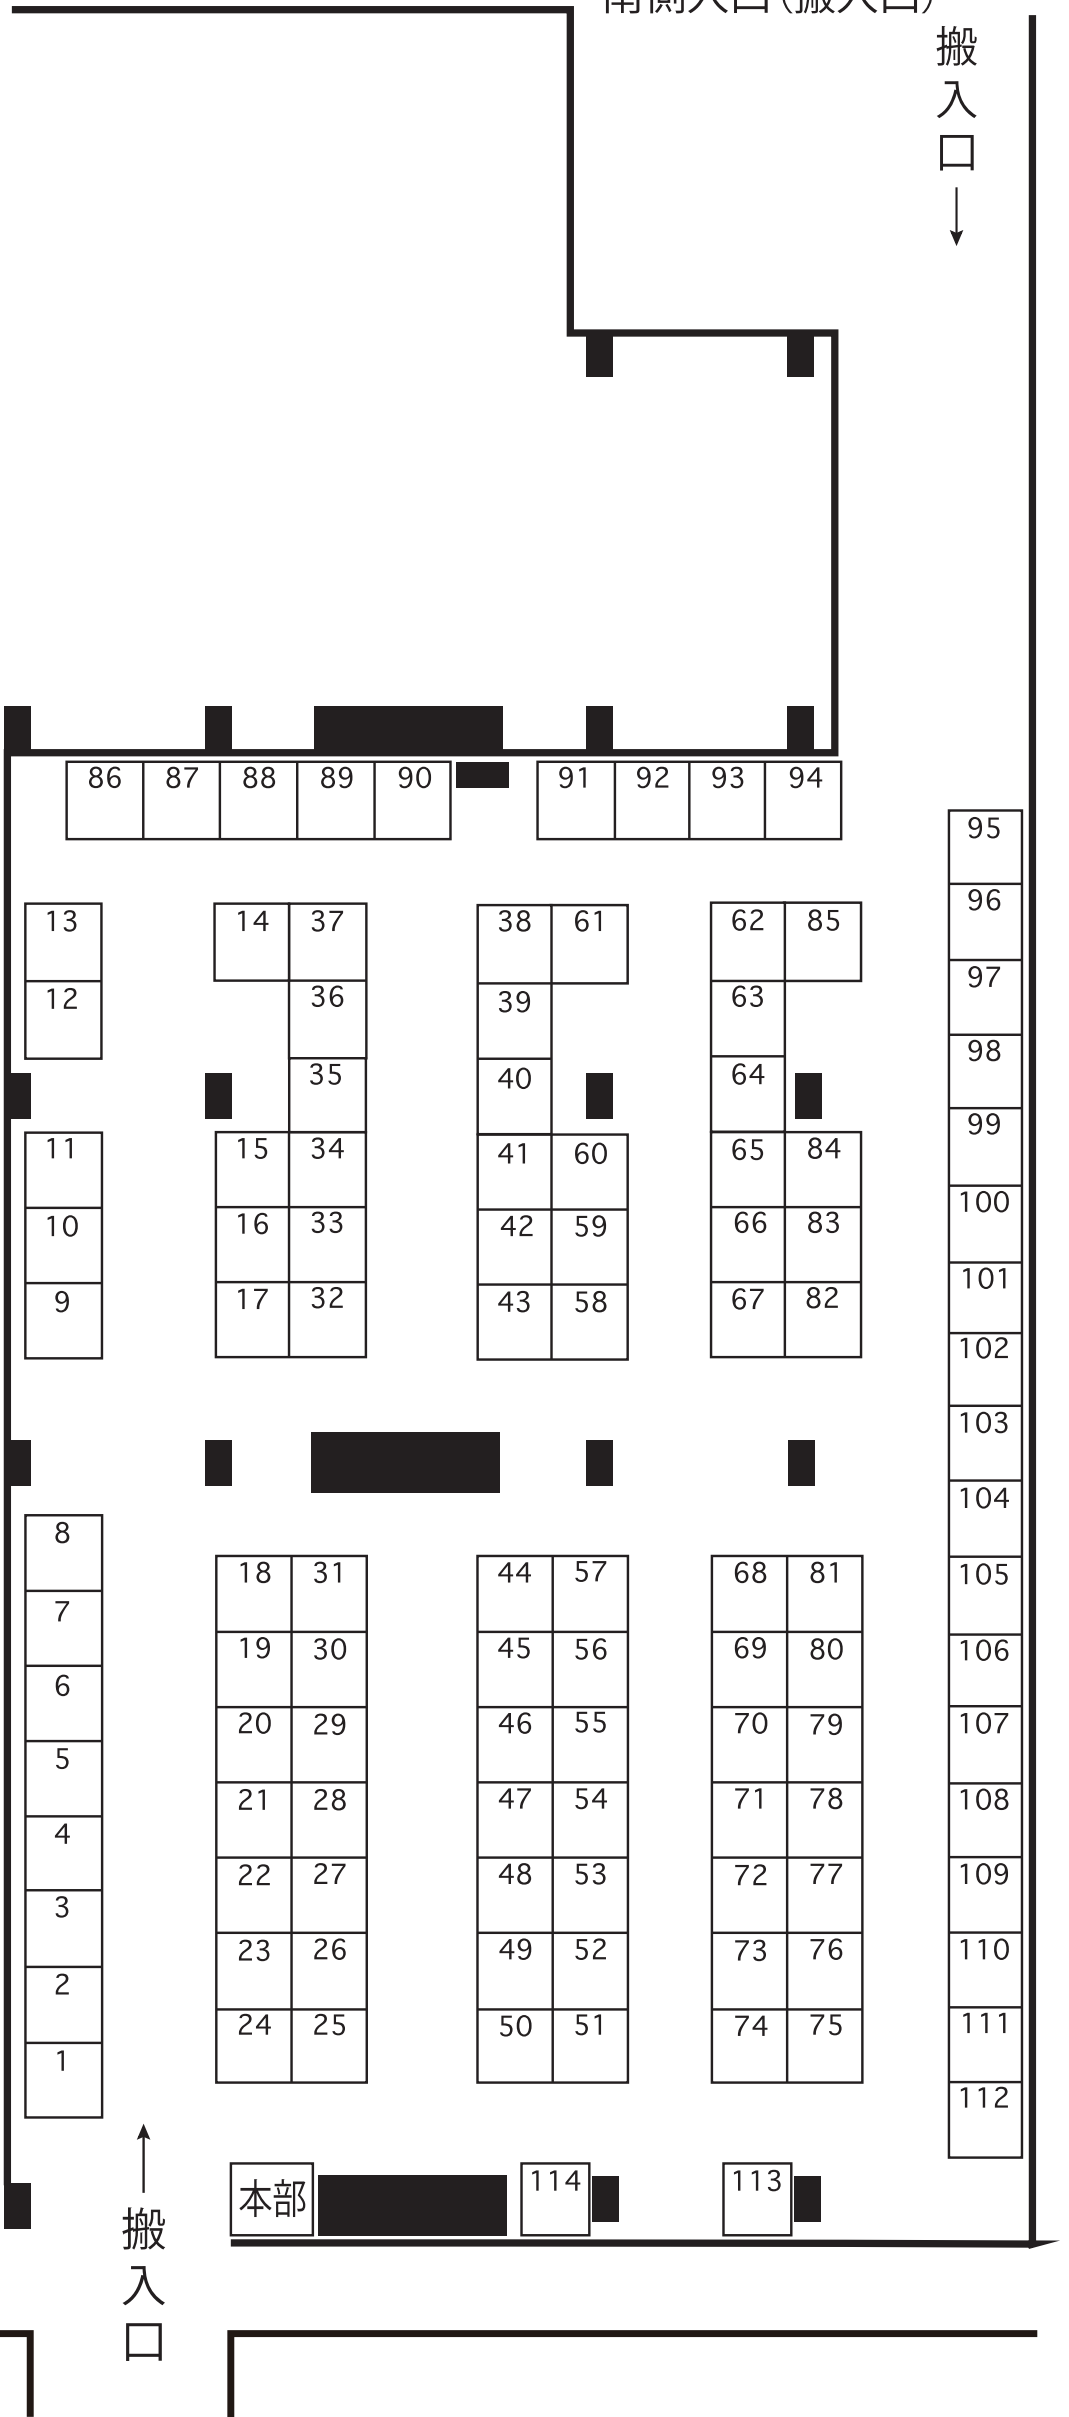

一般有料
コインパーキング

※お車でお越しの出店者の方は
こちらの駐車場をご利用下さい

南側入口(搬入口)

搬入口
↓

テ
ニ
ス
コ
ー
ト

国
道
4
3
号
線

大
阪
ベ
イ
タ
ワ
ー

北側入口(搬入口) ※駐車場をご利用されない出店者の方