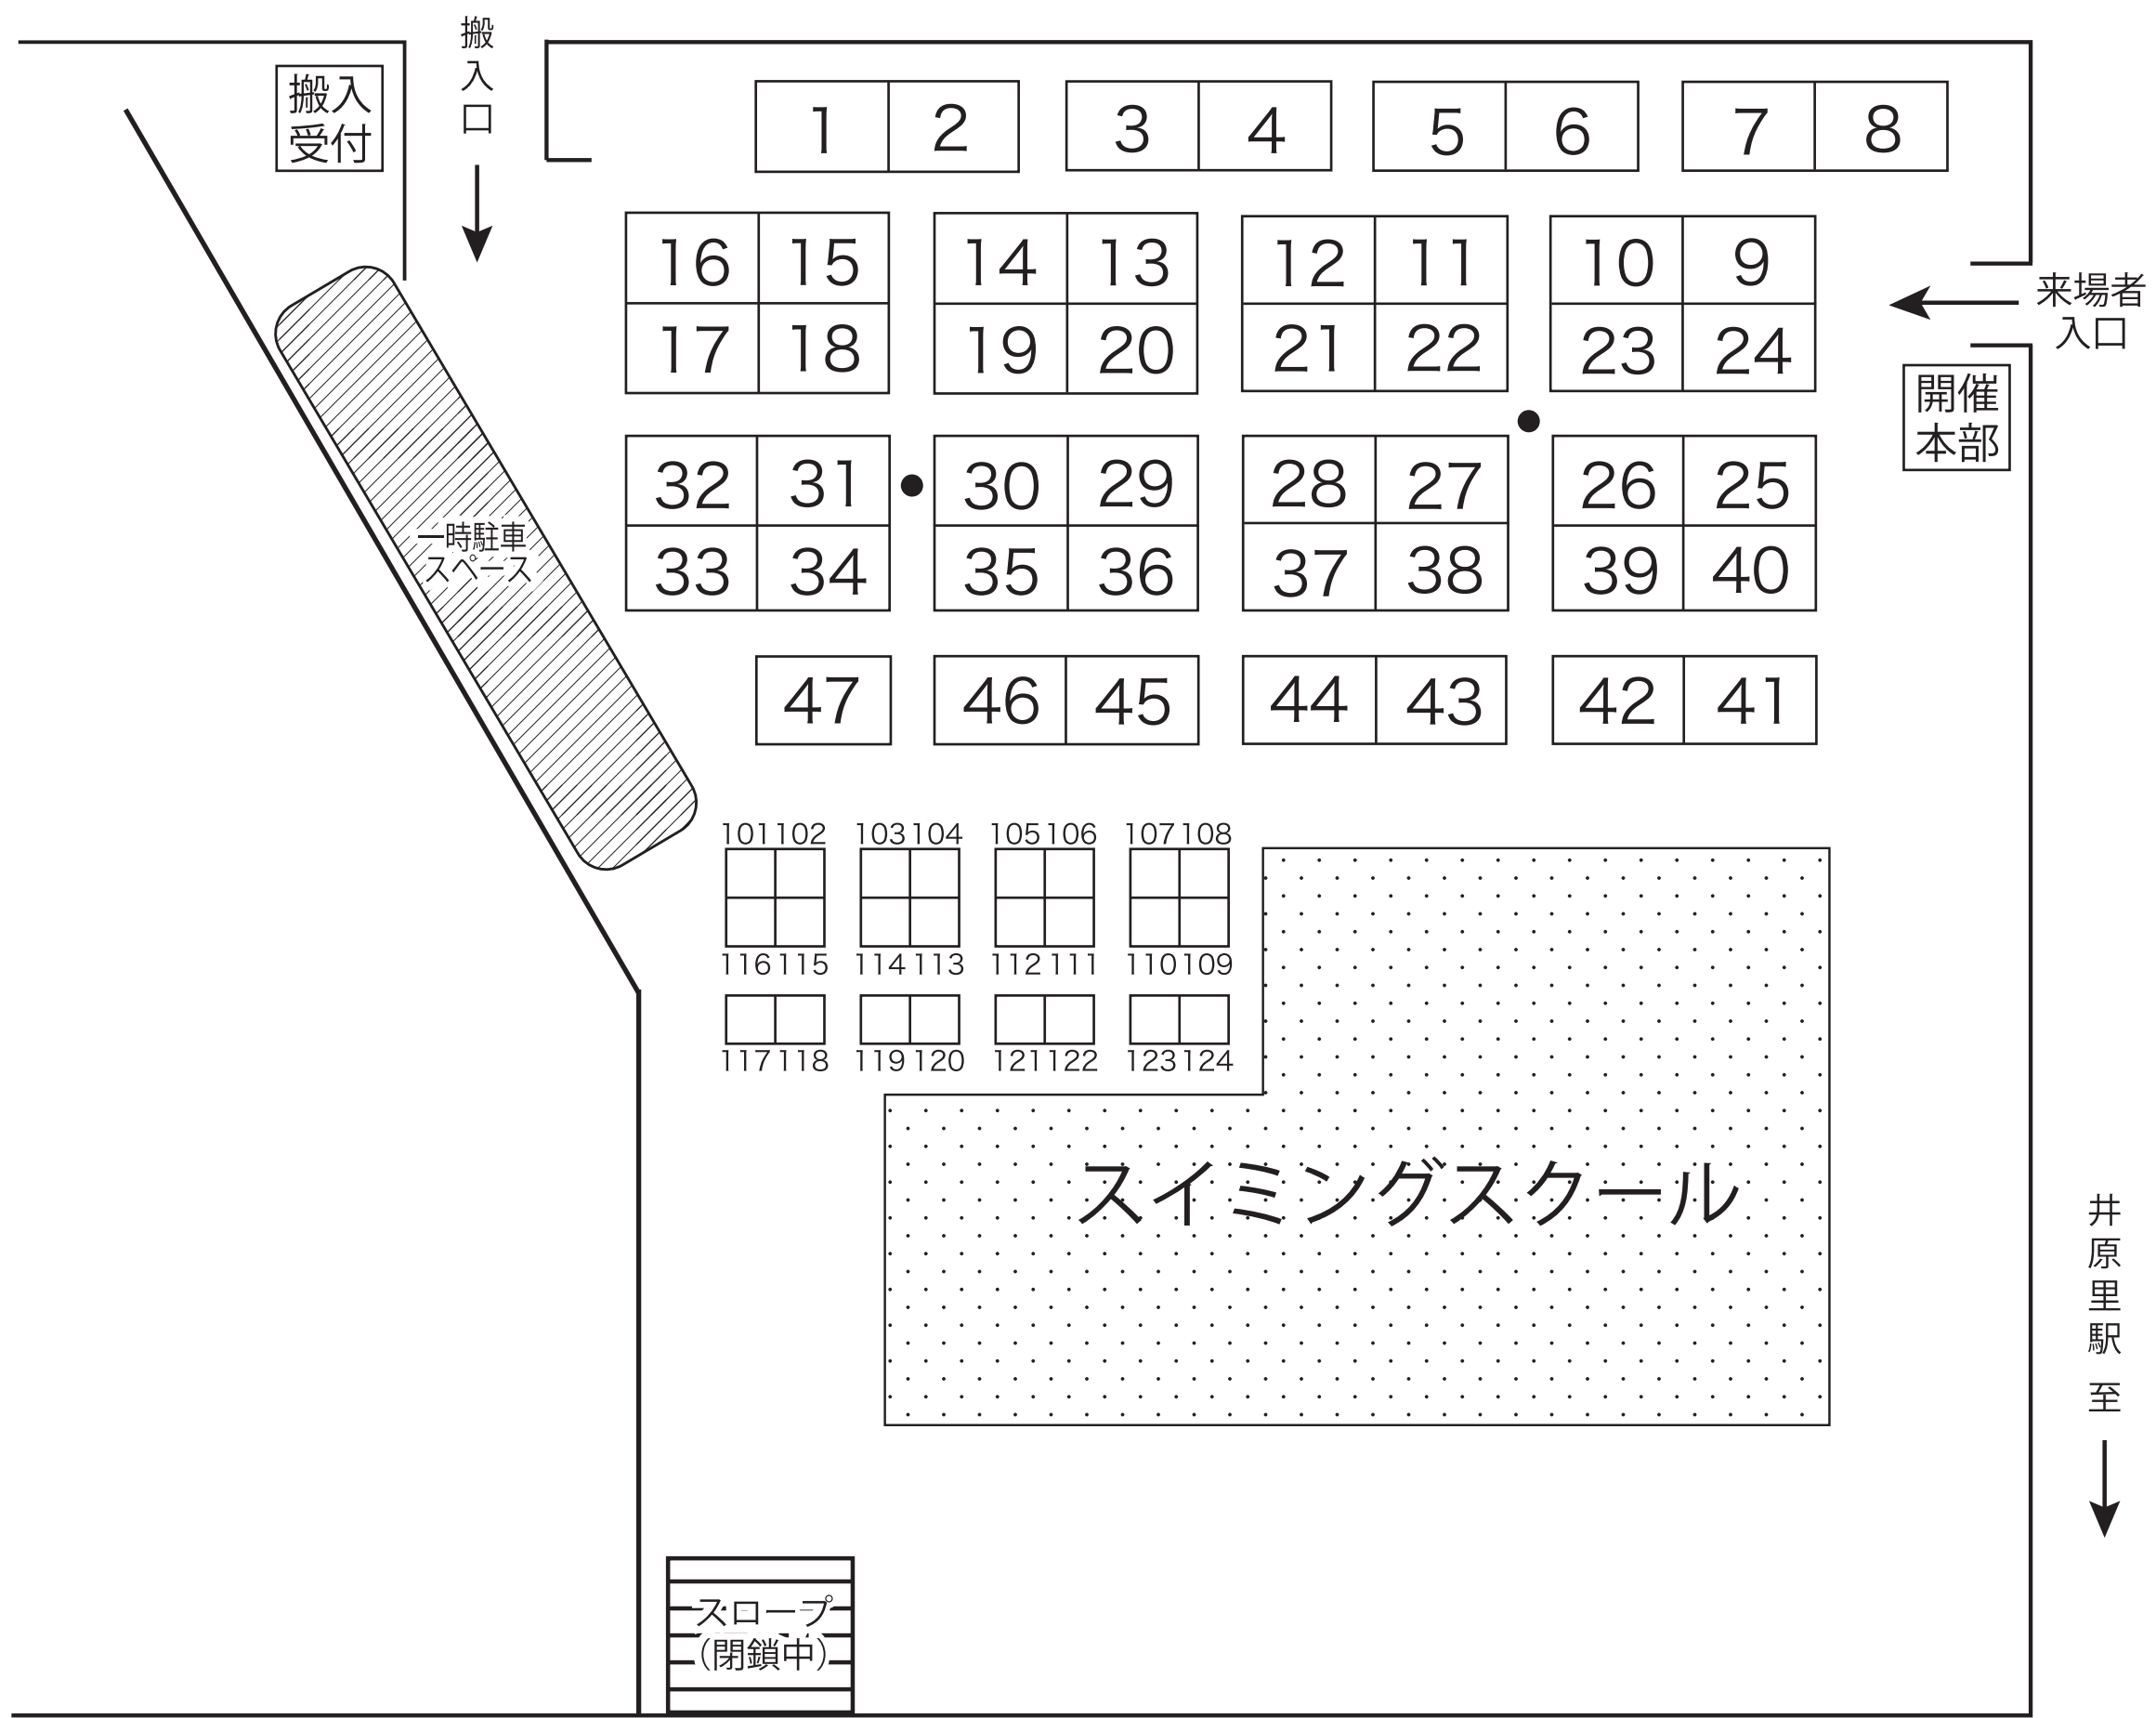

【いこらも～る泉佐野 会場】

旧 26 号線